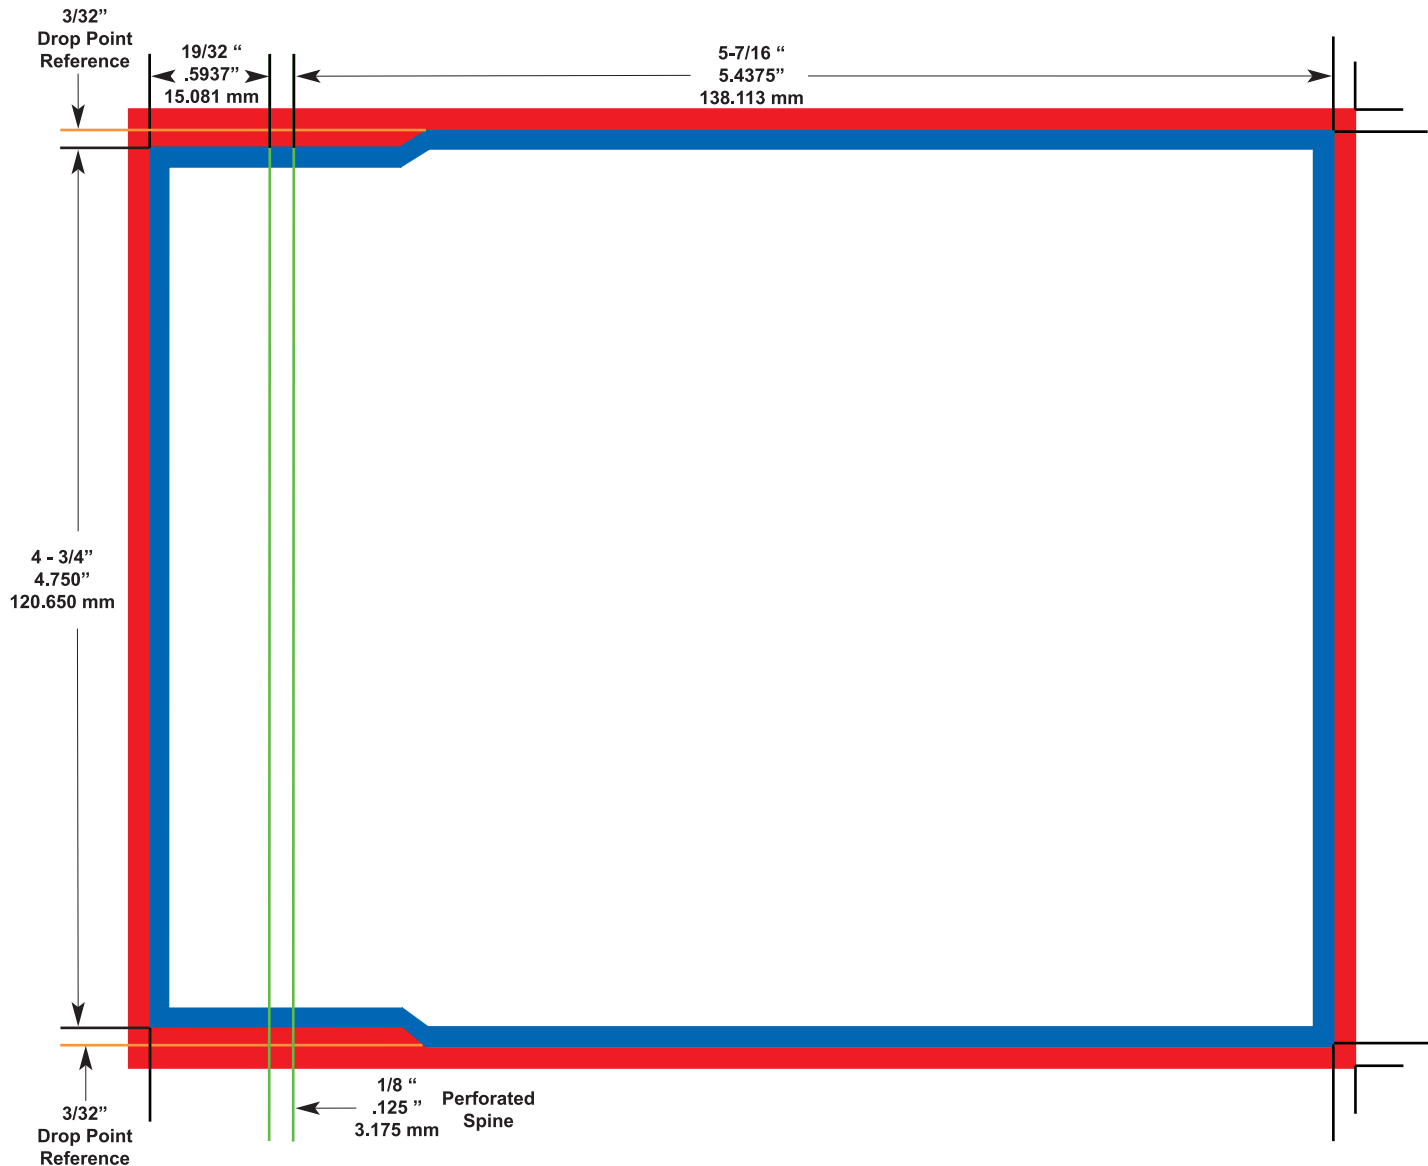

# CD / DVD SLIMLINE TRAY

 Final Size Area  Bleed Area